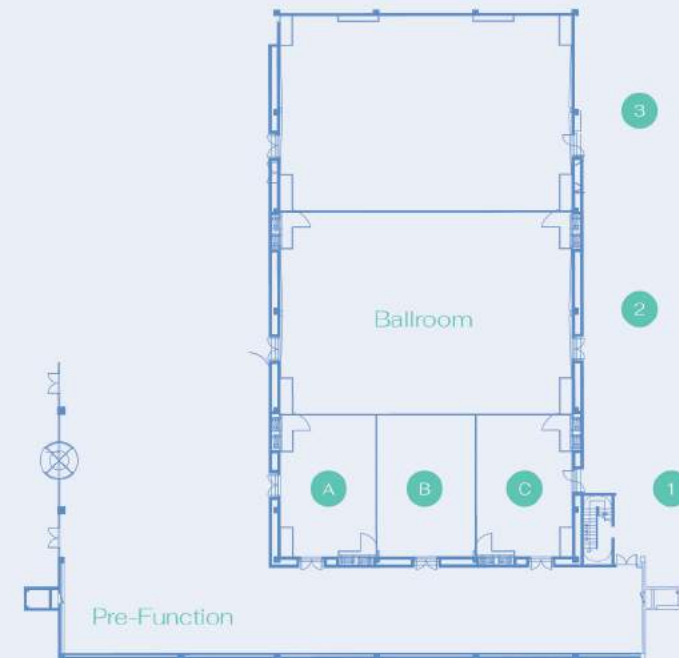

القاعات:

تصميم قاعة التريا