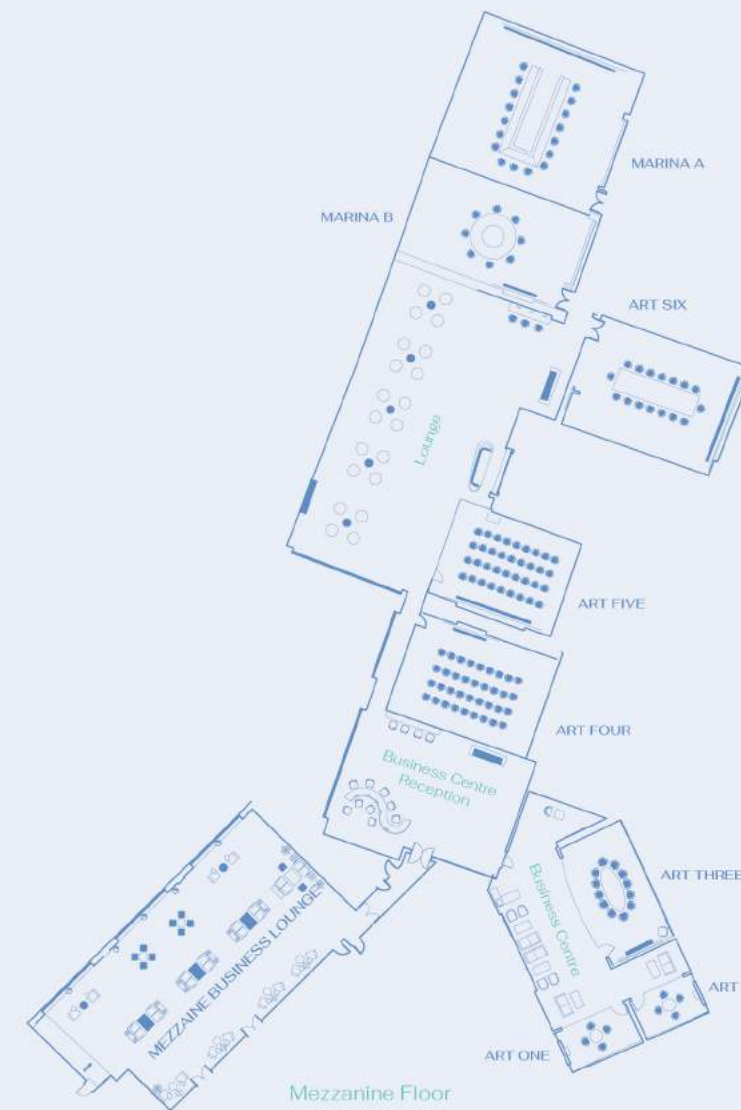

مساحة 374 متراً مربعاً مع شرفة خاصة وجاكوزي.

مرافق المؤتمرات والفعاليات
تتميز قاعاتنا الحديثة والمتعددة بالمرونة لعقد المؤتمرات، والمعارض والمناسبات الخاصة ومجهزة بسرعة انترنت/ واي فاي

القاعات:

تصميم قاعة التريا

القاعات: غرف الإجتماعات

	Area (m ²) Length x Width x Height	Dining	Theatre	Classroom	Boardroom	U-Shape	Reception
THURAYA BALLROOM	1125m ² 45 x 25 x 5m	900	1400	486	153	180	1300
THURAYA 1	300m ² 12 x 25 x 5m	200	210	108	78	45	400
THURAYA 2	425m ² 17 x 25 x 5m	350	400	162	90	78	450
THURAYA 3	400m ² 16 x 25 x 5m	330	300	165	90	63	400
THURAYA 1A	102m ² 8.5 x 12 x 5m	60	80	27	42	27	160
THURAYA 1B	102m ² 8.5 x 12 x 5m	60	80	27	42	27	160
THURAYA 1C	96m ² 8 x 12 x 5m	60	80	27	42	27	160